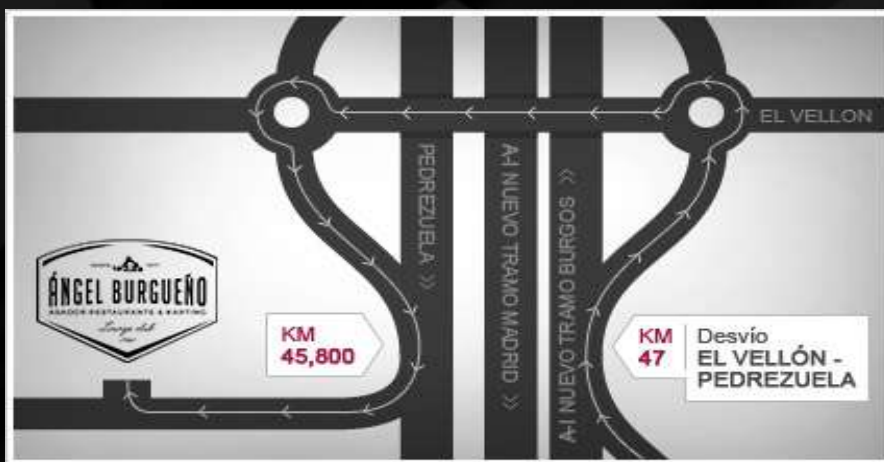

Contacto

Email : info@angelburgueno.com
Web : kartingangelburgueno.com
Tel : 91 843 35 71 / 33 38
Móvil : 607 32 86 96